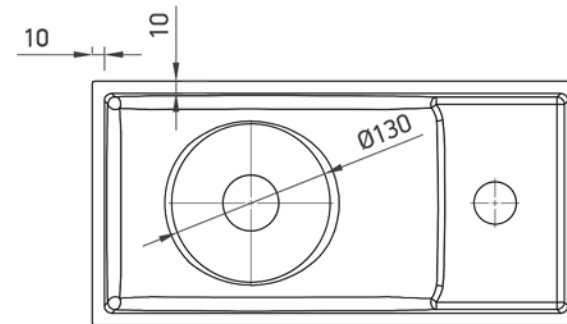

Bottom view 1:6

 marmy <i>façon sur mesure</i>	www.marmy.eu	Name:	BEN 40x20 left/right
		Item NR.:	2 100 01 04 01 18
Weight:	6 kg	Visible height:	10 cm
		Scale:	1:5