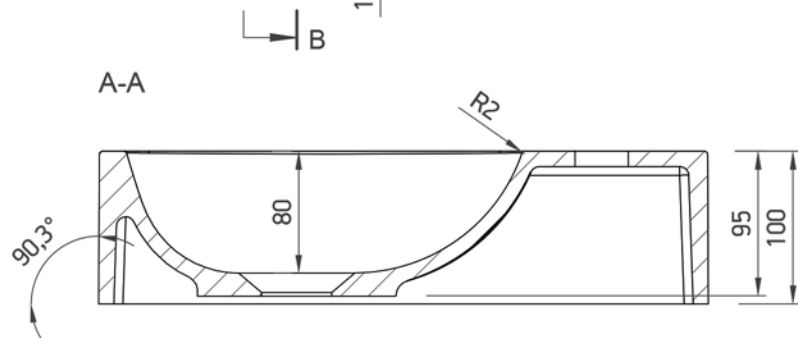

Bottom view 1:6

 marmy <i>façon sur mesure</i>	www.marmy.eu	Name:	BEN 40x20 left/right
		Item NR.:	2 100 01 04 01 18
Weight:	6 kg	Visible height:	10 cm
		Scale:	1:5